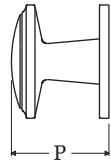

LUXE ATELIER

MILANO

Pomolo su Rosetta Serie 538
538 Series Knob on Rose

Dimensioni
Dimensions

	D	P
XS	45	39
S	50	41
M	55	43
L	60	45,5
XL	65	47,5

Dimensioni in millimetri
Dimensions given in millimeters

Fornito con ferro quadro 8x110mm e viti legno. Pomolo fisso fornito con ferro quadro dummy.

Disponibile in tutte le finiture standard.

Dimensioni e finiture su misura disponibili su richiesta.

Regularly furnished with 8x110mm lever spindle and wood screws. Fixed knob furnished with dummy spindle.